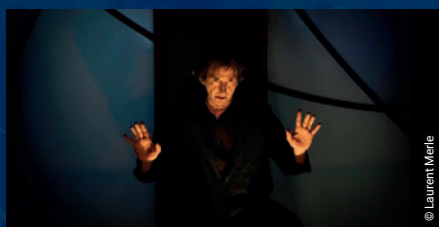

© Laurent Meirie

La vision de Barontius

Du 19 au 20 janvier 20H

La Mézière - La Station Théâtre

Texte anonyme du VIIème siècle trahi du latin depuis les Acta sanctorum par Stéphane Godefroy et Michel Thouseau à la contrebasse.

02 99 69 28 09 / stationtheatre.canalblog.com

À PARTIR DE 12 ANS • 10€ / 6€

Nuit de la lecture

Soirée pyjama pour les enfants

Ven. 19 janvier 20H

Melesse - Médiathèque

Sur réservation : 02 99 13 24 66

À PARTIR DE 4 ANS

Café littéraire

Sam. 20 janvier 10H30

Melesse - Médiathèque

02 99 13 24 66

PUBLIC ADULTE • ENTRÉE LIBRE

Finale École, Petits champions de la lecture

Sam. 20 janvier 17H30

St Aubin d'Aubigné - Bibliothèque

02 99 55 52 04

lesmediatheques.valdille-aubigne.fr

TOUT PUBLIC • GRATUIT